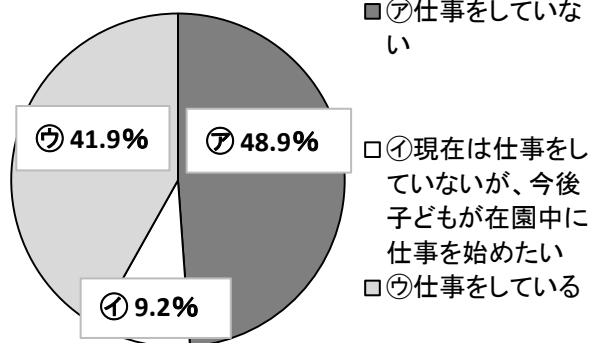

保護者様

宮山台幼稚園

先日お願いしました「宮山台幼稚園に関するアンケート」にご協力頂きまして有難うございました。  
 (回収率85.8%でした。)各項目の評価の結果は次の通りです。(単位:%)

また同時に頂戴しましたご意見につきましては、出来る限り対応していく所存ですが、検討を要するもの、実現困難なものがあります。

■Aよくあてはまる ■Bややあてはまる □Cあまりあてはまらない ■Dまったくあてはまらない

■a満足している ■bやや満足している □cやや不満である ■d不満である

保護者(母)の就労状況

今後の宮山台幼稚園の施設形態