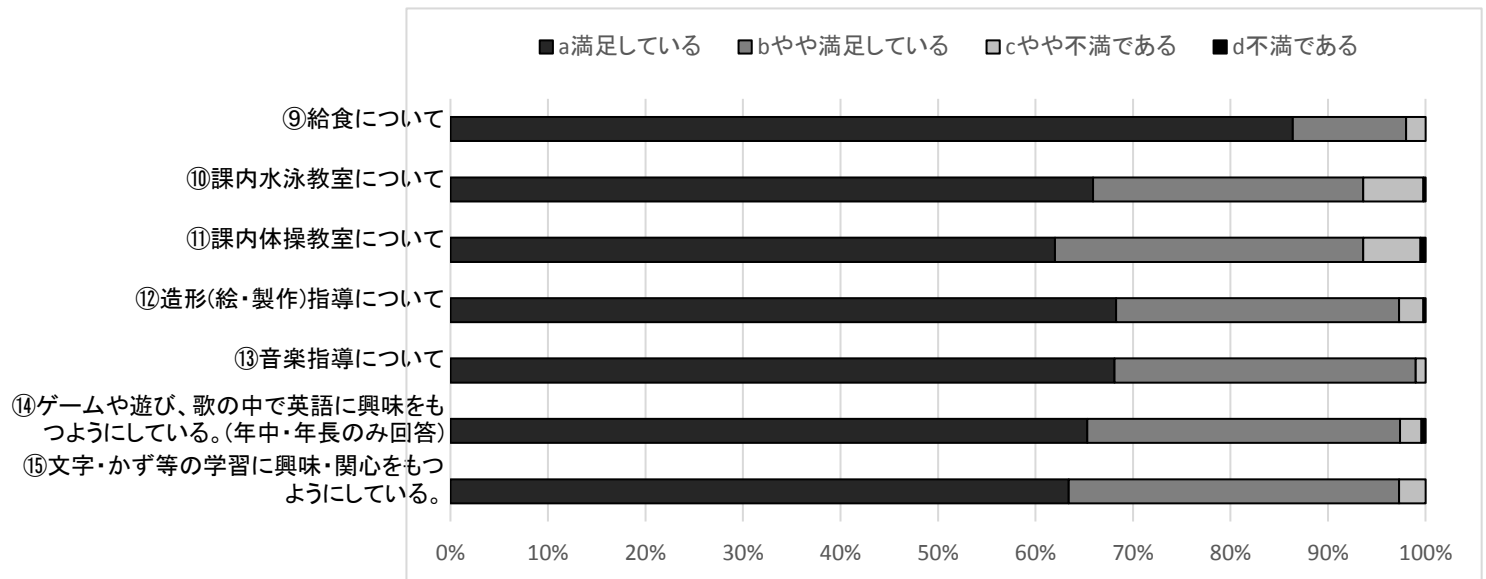

先日お願いしました「宮山台幼稚園に関するアンケート」にご協力頂きまして有難うございました。
 (回収率85.6%でした。)各項目の評価の結果は次の通りです。(単位:%)

また同時に頂戴しましたご意見につきましては、出来る限り対応していく所存ですが、検討を要するもの、実現困難なものがあります。

保護者参加の行事・参観について