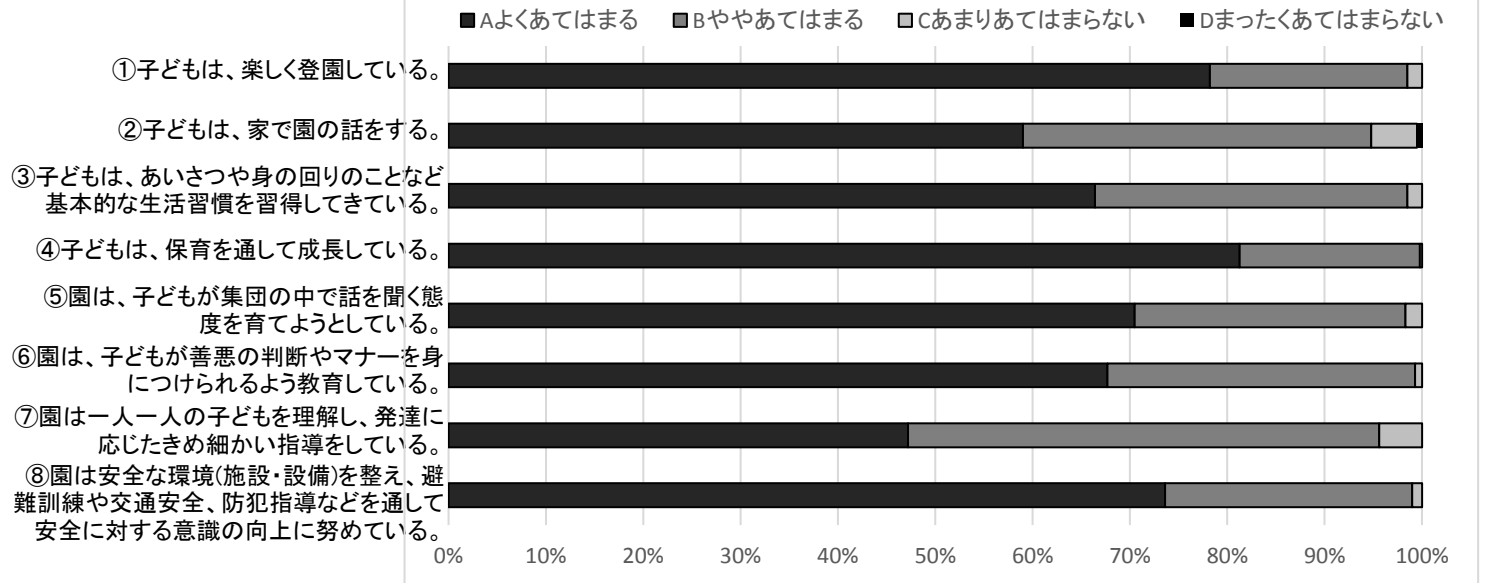

先日お願いしました「宮山台幼稚園に関するアンケート」にご協力頂きまして有難うございました。
 (回収率85.6%でした。)各項目の評価の結果は次の通りです。(単位:%)

また同時に頂戴しましたご意見につきましては、出来る限り対応していく所存ですが、検討を要するもの、実現困難なものがあります。

保護者参加の行事・参観について