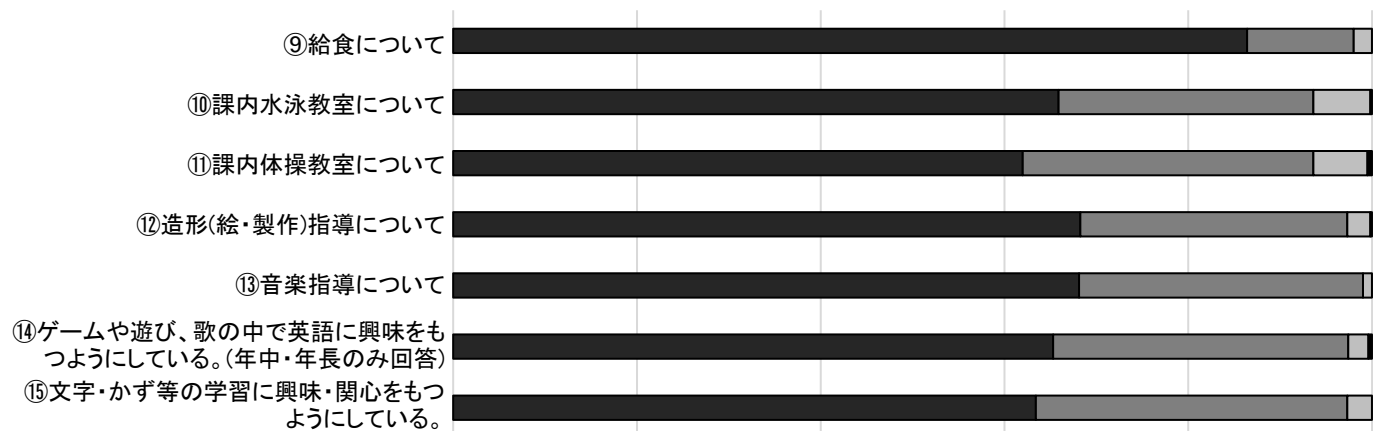

保護者様

宮山台幼稚園

先日お願いしました「宮山台幼稚園に関するアンケート」にご協力頂きまして有難うございました。  
 (回収率85.8%でした。)各項目の評価の結果は次の通りです。(単位:%)

また同時に頂戴しましたご意見につきましては、出来る限り対応していく所存ですが、検討を要するもの、実現困難なものがあります。

■Aよくあてはまる ■Bややあてはまる □Cあまりあてはまらない ■Dまったくあてはまらない

■a満足している ■bやや満足している □cやや不満である ■d不満である

保護者(母)の就労状況

今後の宮山台幼稚園の施設形態