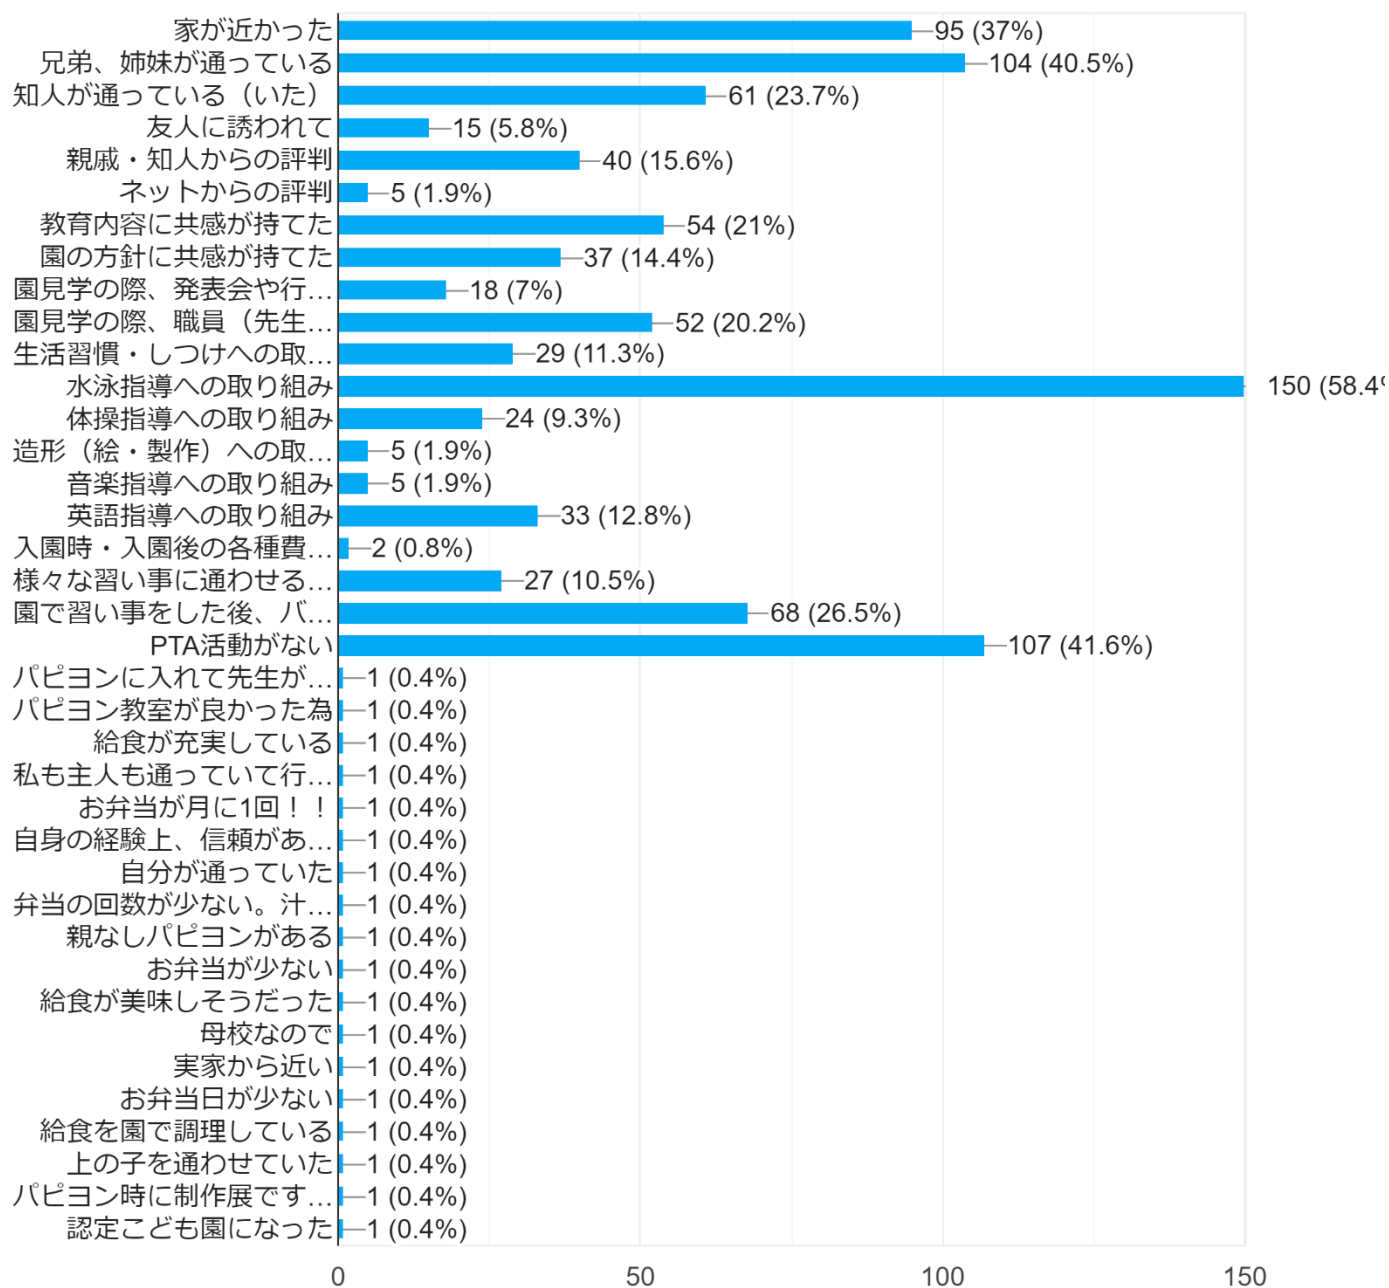

11. 給食について
257 件の回答

12. 課内水泳教室について
257 件の回答

13. 課内体操教室について

257 件の回答

- 満足している
- やや満足している
- やや不満である
- 不満である

14. 造形（絵・制作）指導について

257 件の回答

- 満足している
- やや満足している
- やや不満である
- 不満である

15. 音楽指導について

257 件の回答

- 満足している
- やや満足している
- やや不満である
- 不満である

16. ゲームや遊び、歌の中で英語に興味をもつようにしている。(年中・年長のみ回答)

177 件の回答

17. 文字・かず等の学習に興味・関心をもつようにしている。

257 件の回答

20. ご入園前、当園の存在はどのようにお知りになりましたか？

(思いつくもの全てご回答ください)

257 件の回答

21. 当園を選んだ理由について教えてください。（思いつくもの全てご回答ください）

257件の回答

22. 当園を最終的に選ばれた方を教えてください。（1つだけご回答ください）

257件の回答

23. 見学に行った幼稚園の数（当園を含む）は、いくつですか？

257件の回答