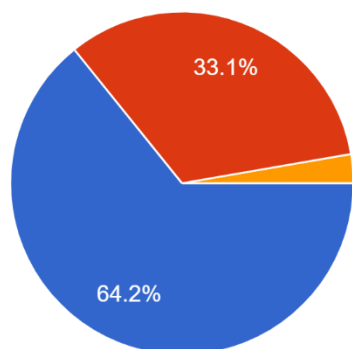

11. 給食について
257 件の回答

12. 課内水泳教室について
257 件の回答

13. 課内体操教室について

257 件の回答

- 満足している
- やや満足している
- やや不満である
- 不満である

14. 造形（絵・制作）指導について

257 件の回答

- 満足している
- やや満足している
- やや不満である
- 不満である

15. 音楽指導について

257 件の回答

- 満足している
- やや満足している
- やや不満である
- 不満である

16. ゲームや遊び、歌の中で英語に興味をもつようにしている。(年中・年長のみ回答)

177 件の回答

17. 文字・かず等の学習に興味・関心をもつようにしている。

257 件の回答

20. ご入園前、当園の存在はどのようにお知りになりましたか？