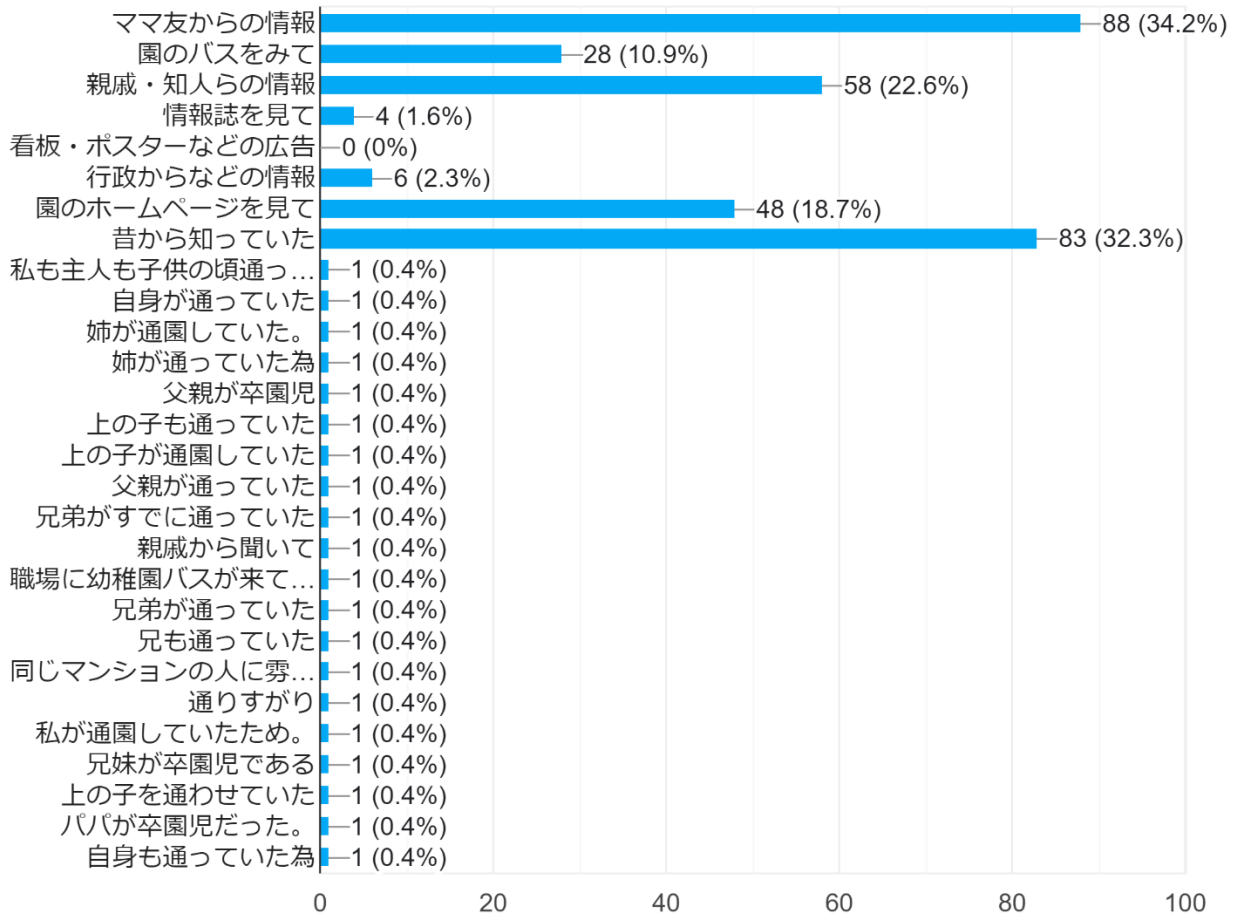

15. 音楽指導について

257 件の回答

- 満足している
- やや満足している
- やや不満である
- 不満である

16. ゲームや遊び、歌の中で英語に興味をもつようにしている。(年中・年長のみ回答)

177 件の回答

17. 文字・かず等の学習に興味・関心をもつようにしている。

257 件の回答

20. ご入園前、当園の存在はどのようにお知りになりましたか？

(思いつくもの全てご回答ください)

257 件の回答

21. 当園を選んだ理由について教えてください。（思いつくもの全てご回答ください）

257件の回答

22. 当園を最終的に選ばれた方を教えてください。（1つだけご回答ください）

257件の回答

23. 見学に行った幼稚園の数（当園を含む）は、いくつですか？

257件の回答