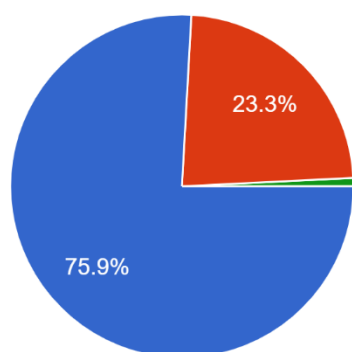

11. 給食について
257 件の回答

12. 課内水泳教室について
257 件の回答

13. 課内体操教室について

257 件の回答

- 満足している
- やや満足している
- やや不満である
- 不満である

14. 造形（絵・制作）指導について

257 件の回答

- 満足している
- やや満足している
- やや不満である
- 不満である

15. 音楽指導について

257 件の回答

- 満足している
- やや満足している
- やや不満である
- 不満である

16. ゲームや遊び、歌の中で英語に興味をもつようにしている。(年中・年長のみ回答)

177 件の回答

17. 文字・かず等の学習に興味・関心をもつようにしている。

257 件の回答

20. ご入園前、当園の存在はどのようにお知りになりましたか？