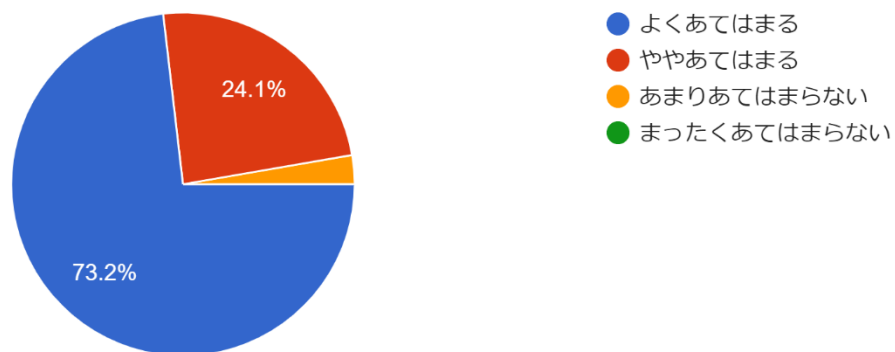

保護者様

宮山台幼稚園 職員一同

宮山台幼稚園に関するアンケートについて

先日お願いしました「宮山台幼稚園に関するアンケート」にご協力いただきまして、誠にありがとうございました。各アンケート項目の結果を以下の通りご案内させていただきます。また、同時に頂戴しましたご意見につきましては、園内で検討させていただきます。

1. お子様の学年を教えてください。

257件の回答

3. 子どもは、楽しく登園している。

257件の回答