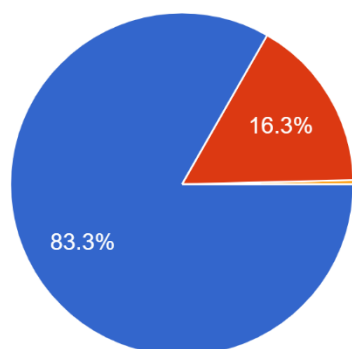

保護者様

宮山台幼稚園 職員一同

宮山台幼稚園に関するアンケートについて

先日お願いしました「宮山台幼稚園に関するアンケート」にご協力いただきまして、誠にありがとうございました。各アンケート項目の結果を以下の通りご案内させていただきます。また、同時に頂戴しましたご意見につきましては、園内で検討させていただきます。

1. お子様の学年を教えてください。

257件の回答

3. 子どもは、楽しく登園している。

257件の回答

4. 子どもは、家で園の話をする。

257 件の回答

- よくあてはまる
- ややあてはまる
- あまりあてはまらない
- まったくあてはまらない

5. 子どもは、身の回りのことなど基本的な生活習慣を習得してきている。

257 件の回答

- よくあてはまる
- ややあてはまる
- あまりあてはまらない
- まったくあてはまらない

6. 子どもは、保育を通して成長している。

257 件の回答

- よくあてはまる
- ややあてはまる
- あまりあてはまらない
- まったくあてはまらない

7. 園は、子どもが集団の中で話を聞く態度を育てようとしている。

257 件の回答

8. 園は、子どもが善悪の判断やマナーを身につけられるよう教育している。

257 件の回答

9. 園は一人一人の子どもを理解し、発達に応じたきめ細かい指導をしている。

257 件の回答

10. 園は安全な環境（施設・設備）を整え、避難...を通して安全に対する意識の向上に努めている。
257 件の回答