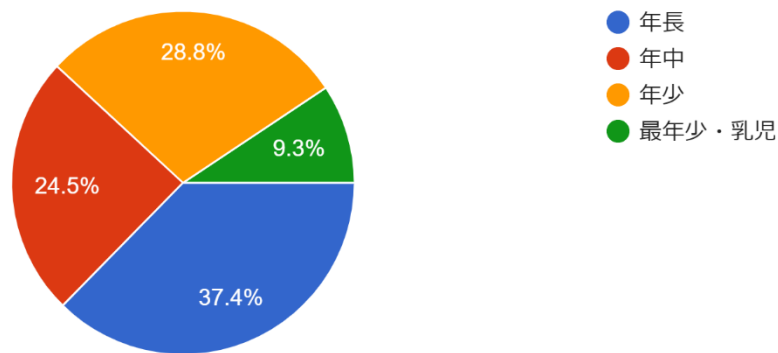

保護者様

宮山台幼稚園 職員一同

宮山台幼稚園に関するアンケートについて

先日お願いしました「宮山台幼稚園に関するアンケート」にご協力いただきまして、誠にありがとうございました。各アンケート項目の結果を以下の通りご案内させていただきます。また、同時に頂戴しましたご意見につきましては、園内で検討させていただきます。

1. お子様の学年を教えてください。

257件の回答

3. 子どもは、楽しく登園している。

257件の回答