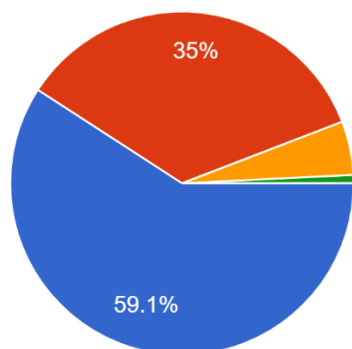

保護者様

宮山台幼稚園 職員一同

宮山台幼稚園に関するアンケートについて

先日お願いしました「宮山台幼稚園に関するアンケート」にご協力いただきまして、誠にありがとうございました。各アンケート項目の結果を以下の通りご案内させていただきます。また、同時に頂戴しましたご意見につきましては、園内で検討させていただきます。

1. お子様の学年を教えてください。

257件の回答

3. 子どもは、楽しく登園している。

257件の回答

4. 子どもは、家で園の話をする。

257 件の回答

- よくあてはまる
- ややあてはまる
- あまりあてはまらない
- まったくあてはまらない

5. 子どもは、身の回りのことなど基本的な生活習慣を習得してきている。

257 件の回答

- よくあてはまる
- ややあてはまる
- あまりあてはまらない
- まったくあてはまらない

6. 子どもは、保育を通して成長している。

257 件の回答