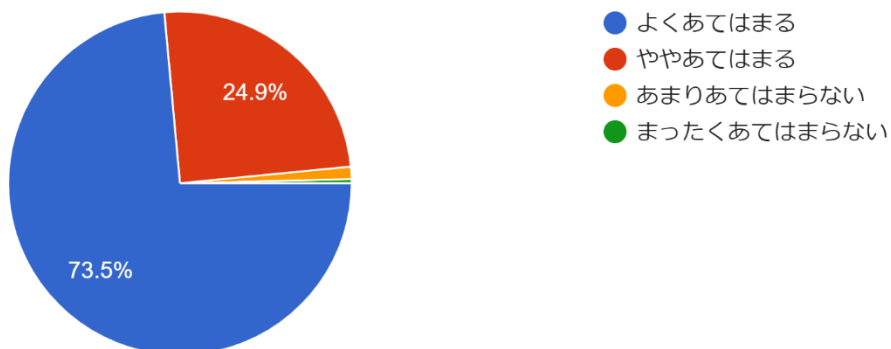

7. 園は、子どもが集団の中で話を聞く態度を育てようとしている。

257 件の回答