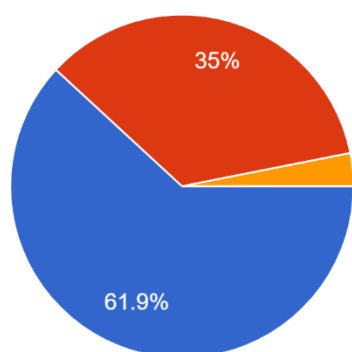

保護者様

宮山台幼稚園 職員一同

宮山台幼稚園に関するアンケートについて

先日お願いしました「宮山台幼稚園に関するアンケート」にご協力いただきまして、誠にありがとうございました。各アンケート項目の結果を以下の通りご案内させていただきます。また、同時に頂戴しましたご意見につきましては、園内で検討させていただきます。

1. お子様の学年を教えてください。

257件の回答

3. 子どもは、楽しく登園している。

257件の回答

4. 子どもは、家で園の話をする。

257 件の回答

- よくあてはまる
- ややあてはまる
- あまりあてはまらない
- まったくあてはまらない

5. 子どもは、身の回りのことなど基本的な生活習慣を習得してきている。

257 件の回答

- よくあてはまる
- ややあてはまる
- あまりあてはまらない
- まったくあてはまらない

6. 子どもは、保育を通して成長している。

257 件の回答

- よくあてはまる
- ややあてはまる
- あまりあてはまらない
- まったくあてはまらない

7. 園は、子どもが集団の中で話を聞く態度を育てようとしている。

257 件の回答

8. 園は、子どもが善悪の判断やマナーを身につけられるよう教育している。

257 件の回答

9. 園は一人一人の子どもを理解し、発達に応じたきめ細かい指導をしている。

257 件の回答

10. 園は安全な環境（施設・設備）を整え、避難...を通して安全に対する意識の向上に努めている。
257 件の回答